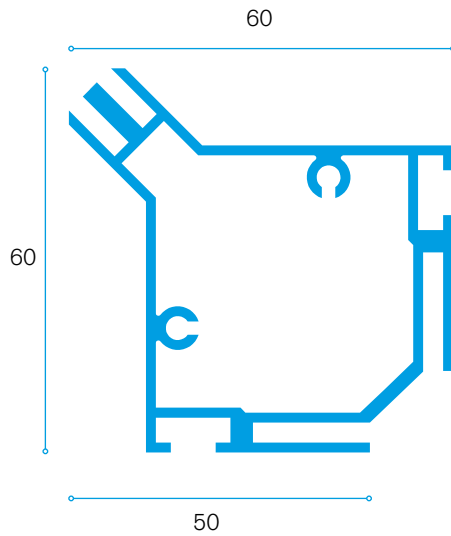

DQ-60

De DQ-60 is een dubbelzijdig aluminium profiel op 45° afgeschuind voor het opspannen van textiel prints voorzien van een siliconenstrip. Word gebruikt in combinatie met DS50 voor het maken van dubbelzijdige eyecatchers.

Voornaamste toepassingen :

- Dubbelzijdige hoekopstelling
- Dubbelzijdige eyecatchers

ACCESSOIRES

Hoekstuk

Ophangkabels

Tussenprofielen