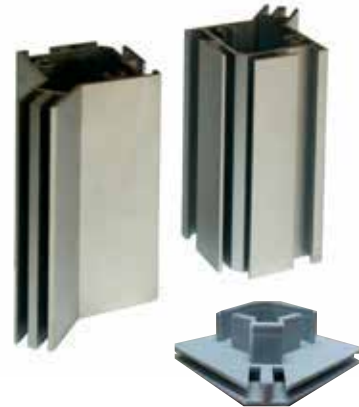

DQ-60

De DQ-60 is een dubbelzijdig aluminium profiel op 45° afgeschuind voor het opspannen van textiel prints voorzien van een siliconenstrip. Word gebruikt in combinatie met DS50 voor het maken van dubbelzijdige eyecatchers.

Voornaamste toepassingen :

- Dubbelzijdige hoekopstelling
- Dubbelzijdige eyecatchers

ACCESSOIRES

Hoekstuk

Ophangkabels

Tussenprofielen