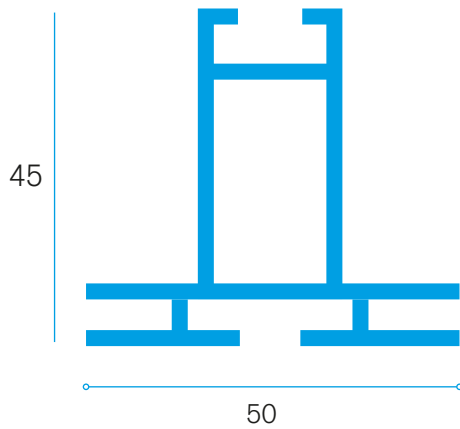

DS-50

BLUE
FRAME

De DS-50 is een dubbelzijdig aluminium profiel gebaseerd op een zelfdragend raam van 45 x 50 mm voor het opspannen van textiel prints voorzien van een siliconestrip.

Voorzien van een gleuf in de zijkant waardoor allerlei accessoires makkelijk kunnen worden bevestigd.

Voornaamste toepassingen :

TopFrame, dubbelzijdige displaytoepassingen voor ophanging aan plafond.

ShopFrame, dubbelzijdige losstaande frames.

Tussenwanden, akoestische wanden, standbouw,

ACCESSOIRES

Regelvoetjes