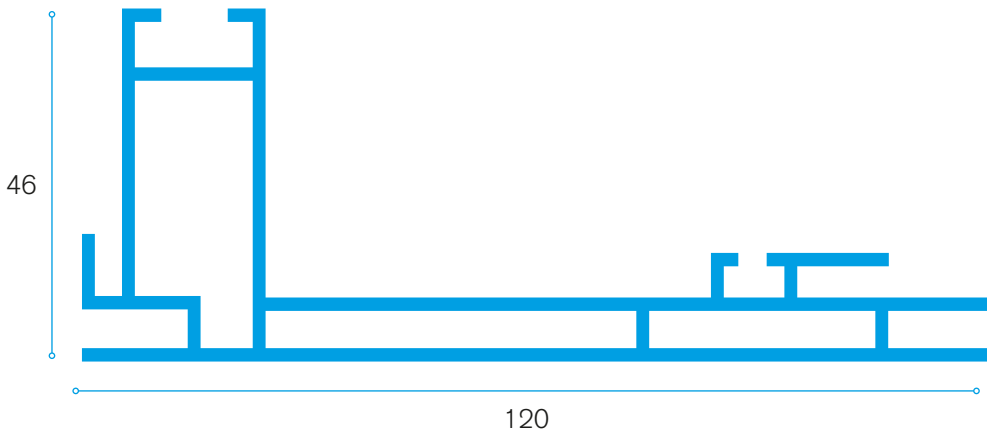

EDL-120

BLUE FRAME × Light box

De EDL-120 is een dubbelzijdig aluminium profiel voor enkelzijdige lichtbakken gebaseerd op een zelfdragend raam van 46x120 mm voor het opspannen van textiel prints voorzien van een siliconenstrip. Er is de mogelijkheid om een strooidoek te gebruiken. Langs de achterzijde kan een dibondplaat of blackout doek voorzien worden.

Voorname toepassingen :

Lichtbakken met LED-verlichting

ACCESSOIRES

Tussenprofiel

Hoekverbindingen

Koppelingen

Ophang-systeemen

Ophangkabels

Platte Voet

Dibond