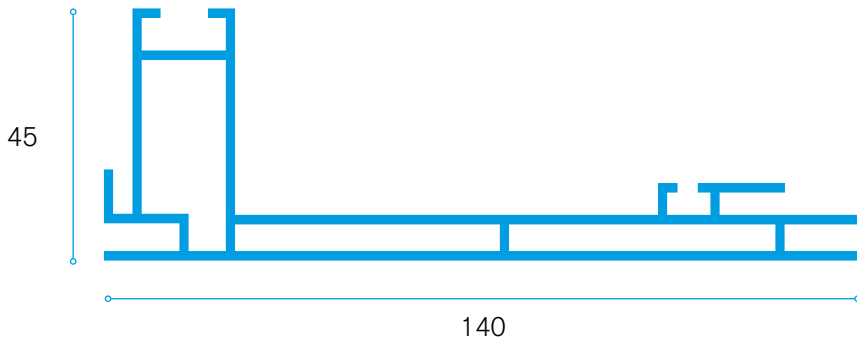

EDL-140

BLUE FRAME × Light box

De EDL-140 is een enkelzijdige aluminium profiel voor enkelzijdige lichtbakken gebaseerd op een raam van 45 x 140 mm voor het opspannen van textiel prints voorzien van een siliconenstrip. Er is de mogelijkheid om een strooidoek te gebruiken en een dibondplaat of blockout doek aan de achterzijde te plaatsen.

Ophangsystemen