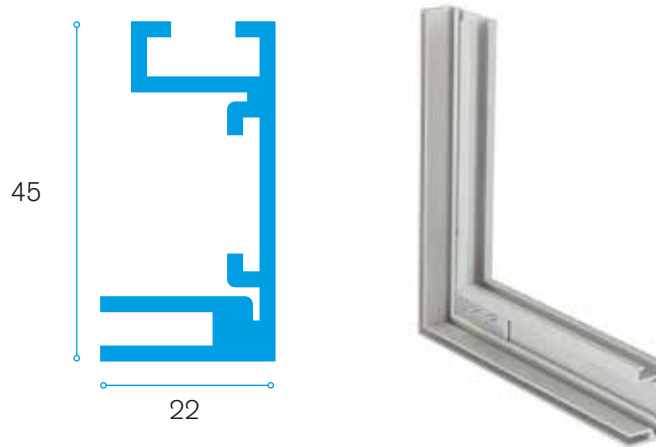

# ES-22

BLUE  
FRAME

- De ES-22 is een enkelzijdig aluminium profiel, lichte uitvoering, gebaseerd op een zelfdragend raam van 45x22 mm voor het opspannen van textiel prints voorzien van een siliconestrip.

## Voornaamste toepassingen:

- Enkelzijdig wallframe.
- Grote muurdoeken waarbij het profiel via ophangsystemen op de muur kan worden bevestigd. Waarbij extra stevigheid mogelijk is dankzij tussenprofielen.
- Akoestische wanden.