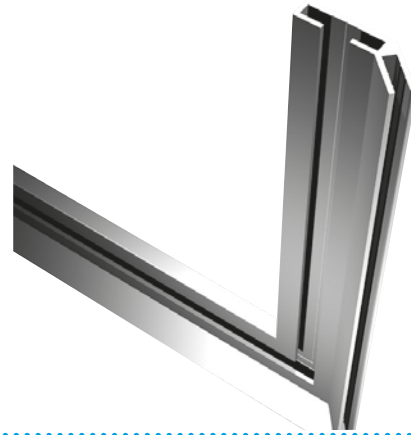

ES-45-20

BLUE FRAME × MOUNTING

De ES-45-20 is een enkelzijdig aluminium profiel op 45° afgeschuind gebaseerd op een zelfdragend raam van 20 x 45 mm voor het opspannen van textiel prints voorzien van een siliconenstrip.

Voornaamste toepassingen :

Wallframes waarbij het profiel rechtsreeks op de muur wordt bevestigd en waarbij de stevigheid van het profiel van minder belang is.

Door de afgeschuinde kant bekom je een zwevend effect.