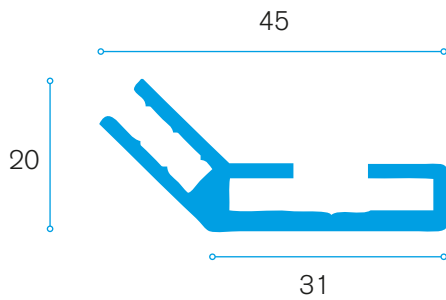

ES-45-20

BLUE FRAME × MOUNTING

De ES-45-20 is een enkelzijdig aluminium profiel op 45° afgeschuind gebaseerd op een zelfdragend raam van 20 x 45 mm voor het opspannen van textiel prints voorzien van een siliconenstrip.

Voornaamste toepassingen :

Wallframes waarbij het profiel rechtsreeks op de muur wordt bevestigd en waarbij de stevigheid van het profiel van minder belang is.

Door de afgeschuinde kant bekom je een zwevend effect.