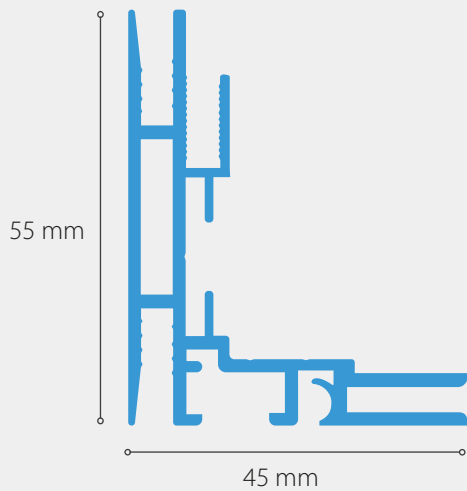

ADS-55

L'ADS-55 est un profil en aluminium à double face ayant une épaisseur de 55 mm. Sur la face avant se trouve un bord visible de 1 mm. Les profils ont une couleur standard d'aluminium gris anodisé, blanc Ral 9010 ou noir RAL 9005. d'autre couleurs RAL possibles sur demande.

✔ **Applications:** Wallframe, Panneaux Acoustiques Muraux , Lightbox, Top-frame, Display-frame

✔ **Couleur standard:** Aluminium gris anodisé, blanc Ral 9010 ou noir RAL 9005

ACCESSOIRES

supports de suspension