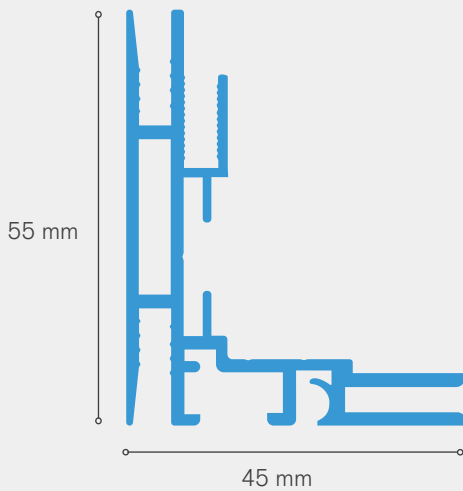

ADS-55

De ADS-55 is een dubbelzijdig aluminium profiel gebaseerd op een zelfdragend raam van 55 x 45 mm voor het opspannen van textiel prints voorzien van een siliconestrip. Op de rugzijde kan een dibondplaat van 3mm gekleefd worden voorzien van Backlit-LEDs.

Door het frame te voorzien van akoestisch materiaal wordt dit profiel gebruikt voor akoestische wallframe. Via de gleufjes langs de binnenkant kan een Non-woven doek gemonteerd worden die het akoestisch materiaal op zijn plaats houdt.

✔ **Toepassing:** Wallframe, Akoestisch-frame, Lightbox, Top-frame, Display-frame

✔ **Standaard Kleur:** Geanodiseerd aluminium, Ral 9010 (wit), Ral 9005 (zwart)