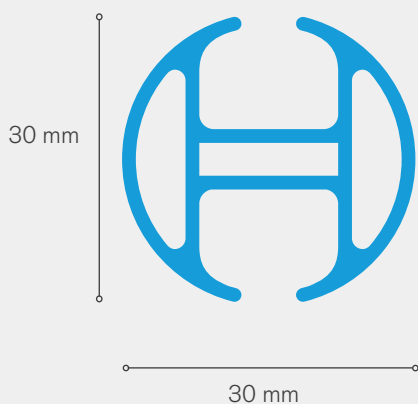

Het DO-30 is een 2-kanaalsprofiel waarbij een doek voorzien van lus met ronde pees kan ingeschoven worden. Dit profiel kan eenvoudig gebogen worden in verschillende vormen. In de bovenste gleuf wordt dan een verschuifbare ophangkabel voorzien.