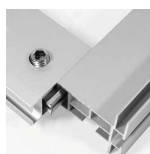

De DS-50 is een dubbelzijdig aluminium profiel gebaseerd op een zelfdragend raam van 50 x 45 mm voor het opspannen van textiel prints voorzien van een siliconestrip. De zijkant van het profiel is voorzien van een gleuf ter bevestiging van de verschuifbare ophangkabels of voeten. Bij kaders die groter zijn dan 2 meter worden er nog extra verstevigingsprofielen voorzien. Door het frame te voorzien van akoestisch materiaal wordt dit profiel gebruikt voor akoestische Ilex frame.

 **Toepassing:** Display-frame, Akoestisch-frame, Top-frame

 **Standaard Kleur:** Geanodiseerd aluminium

ACCESSOIRES

ophangstelsysteem

hoekverbinders

**verstevigings
profiel**

Regelvoetjes

**Platte voeten
met of zonder wielen**

Koppelingen

Ophangkabels

bureau klem

Zijkant voeten