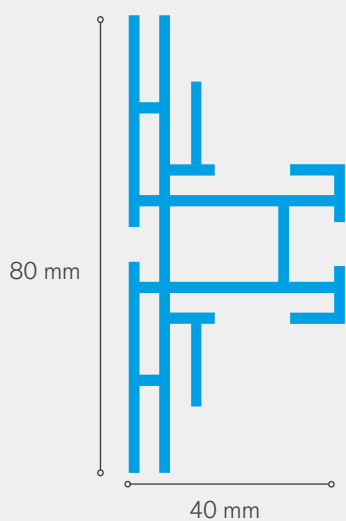

# DS-80

De DS-80 is een dubbelzijdig aluminium profiel gebaseerd op een zelfdragend raam van 80 x 40 mm voor het opspannen van textiel prints voorzien van een siliconestrip. De zijkant van het profiel is voorzien van een gleuf ter bevestiging van de verschuifbare ophangkabels, voeten of andere attributen. Bij kaders die groter zijn dan 2 meter worden er nog extra verstevigingsprofielen voorzien. Door het frame te voorzien van akoestisch materiaal wordt dit profiel gebruikt voor akoestische Ilex frame.

✔ **Toepassing:** Display-frame, Akoestisch-frame, Top-frame

✔ **Standaard Kleur:** Geanodiseerd aluminium