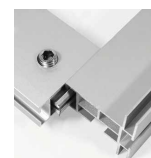

# DS-80

De DS-80 is een dubbelzijdig aluminium profiel gebaseerd op een zelfdragend raam van 80 x 40 mm voor het opspannen van textiel prints voorzien van een siliconestrip. De zijkant van het profiel is voorzien van een gleuf ter bevestiging van de verschuifbare ophangkabels, voeten of andere attributen. Bij kaders die groter zijn dan 2 meter worden er nog extra verstevigingsprofielen voorzien. Door het frame te voorzien van akoestisch materiaal wordt dit profiel gebruikt voor akoestische Ilex frame.

✔ **Toepassing:** Display-frame, Akoestisch-frame, Top-frame

✔ **Standaard Kleur:** Geanodiseerd aluminium

## ACCESSOIRES

hoekverbinders

bureau klem

Zijkant voeten

Platte voeten met of zonder wielen

verstevigings profiel

Koppelingen

Ophangkabels