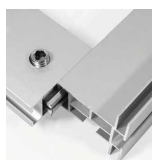

De ES-26 is een zelfdragend aluminium profiel voor het enkelzijdig opspannen van textiel prints voorzien van een siliconestrip. Dit profiel wordt standaard aangeboden met ophangsystemen zodat deze vlot tegen de wand kunnen gemonteerd worden. Bij kaders die groter zijn dan 2 meter worden er sowieso verstevigingsprofielen voorzien.

✓ **Toepassing:** Stevige kaders die zelfdragend opgehangen kunnen worden aan de wand..

✓ **Standaard Kleur:** Geanodiseerd aluminium

ACCESSOIRES

ophangstelsysteem

hoekverbinders

verstevigings
profiel

koppelingen