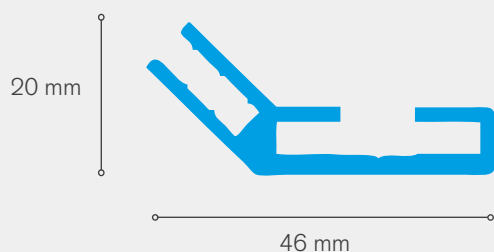

ES-45-20

De ES-45-20 is een zeer licht aluminium profiel voor het enkelzijdig opspannen van textiel prints voorzien van een siliconestrip. Dit profiel heeft een schuine kant waardoor je een zwevend effect krijgt. Dit profiel wordt standaard aangeboden met boorgaten om de 40 cm om deze rechtstreeks vast te schroeven tegen de wand. Heel kleine kaders, tot 1 meter, kunnen eventueel met ophangbeugels gemonteerd worden op de wand.

✔ **Toepassing:** Wallframe met zwevend effect

✔ **Standaard Kleur:** Geanodiseerd aluminium

ACCESSOIRES

ophangbeugel

hoekverbinders