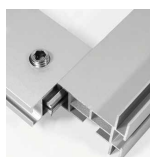

De ES-45-26 is een zelfdragend aluminium profiel voor het enkelzijdig opspannen van textiel prints voorzien van een siliconestrip. Dit profiel wordt standaard aangeboden met ophangsystemen zodat deze vlot tegen de wand kunnen gemonteerd worden. Bij kaders die groter zijn dan 2 meter worden er sowieso versterkingsprofielen voorzien.

✔ **Toepassing:** Stevig Wallframe met zwevend effect

✔ **Standaard Kleur:** Geanodiseerd aluminium

## ACCESSOIRES

**ophangstelsysteem**

**hoekverbinders**

**versterkingsprofiel**

**koppelingen**