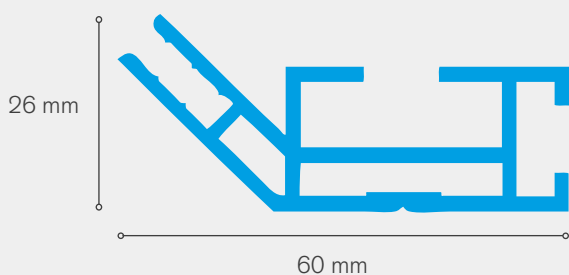

De ES-45-26 is een zelfdragend aluminium profiel voor het enkelzijdig opspannen van textiel prints voorzien van een siliconestrip. Dit profiel wordt standaard aangeboden met ophangsystemen zodat deze vlot tegen de wand kunnen gemonteerd worden. Bij kaders die groter zijn dan 2 meter worden er sowieso versterkingsprofielen voorzien.

✔ **Toepassing:** Stevig Wallframe met zwevend effect

✔ **Standaard Kleur:** Geanodiseerd aluminium