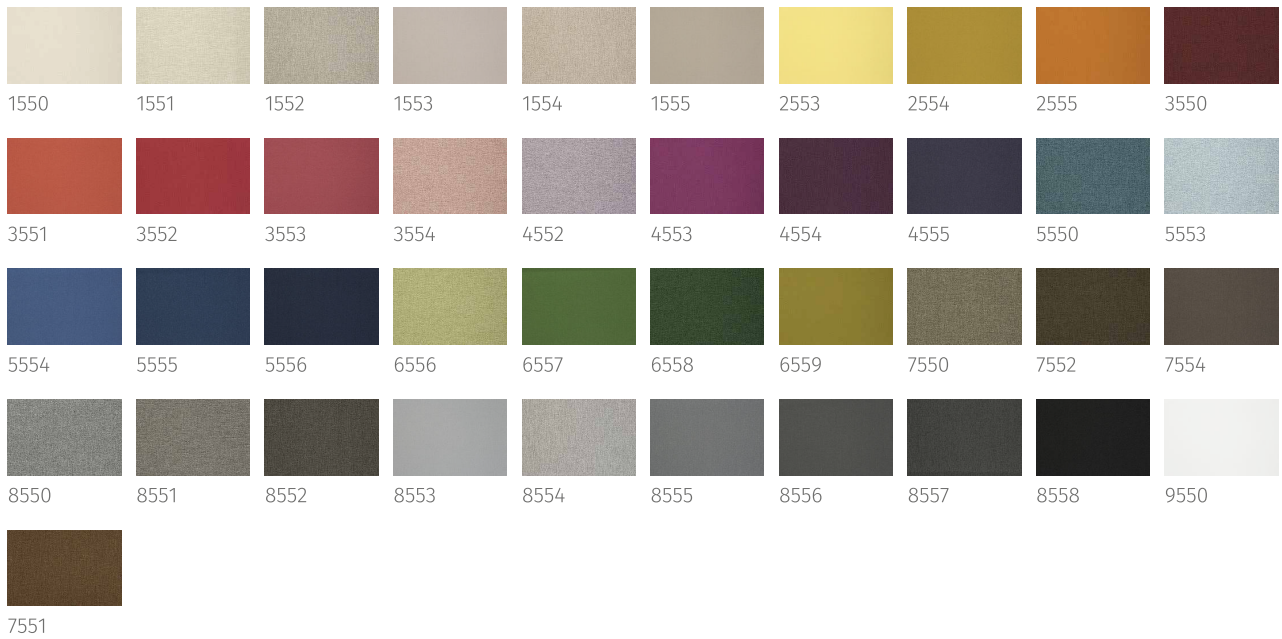

Luma is een populaire geverfde doeksoort voor indoor gebruik. Naast de geverfde standaardkleuren heeft dit doek ook de eigenschap dat het witte doek bedrukbaar is tot een breedte van 295 cm. De stof is zeer elastisch en leent zich ideaal voor het overspannen van kaders. Deze is in verschillende standaardkleuren beschikbaar.

Materiaal	100% polyester FR
Gewicht	280 g/m ² (±5 %)
Brandwerend	M1 Flame-retardant
Bedrukking	sublimatie – transfer print
Max. breedte	300 cm
Textuur	mat, grove structuur, geluidsdoorlatend
Afwerking	zomen, afwerken met diverse artikelen zoals band, klittenband, pees enz.
Toepassingen	vooral toepassingen ter verbetering van de akoestiek.
Indoor / outdoor	indoor

BLUE LABEL

LUMA

Note: Photographic fabric scans are not colour accurate. Always request actual fabric samples before ordering.